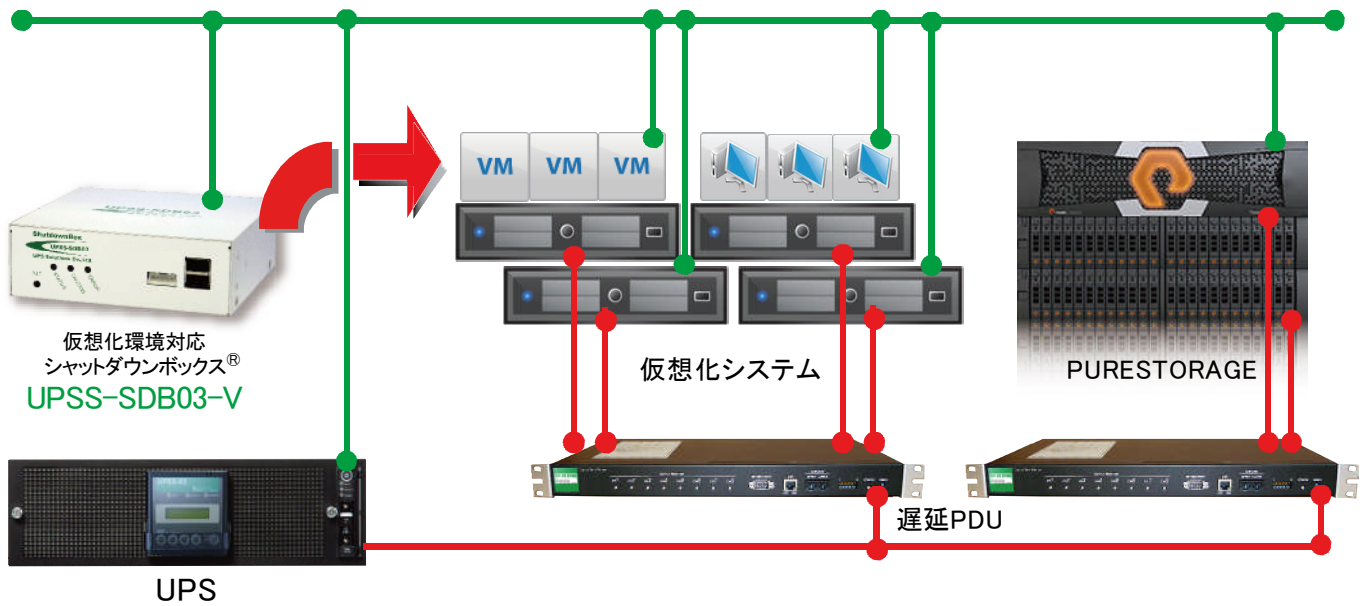

UPSS[®] for PURESTORAGE[®]

PURESTORAGE

+

サーバ・デスクトップ仮想化システム
UPS・シャットダウン/起動ソリューション

ソリューション

PURESTORAGE+サーバ・デスクトップ仮想化システムを
オンプレミス環境へ導入のお客様へ

UPS・自動シャットダウン/起動システムの導入が可能

- ・UPSと連携し、仮想化基盤をソフトウェアレスでシャットダウン
- ・仮想化基盤シャットダウン後のPURESTORAGE停止をシーケンシャルに管理
- ・自動起動も考慮したUPSシステムの構築

PURESTORAGE+サーバ・デスクトップ仮想化システム向けUPS構成例

■停電時はシャットダウンボックスより仮想サーバへの停止処理を実行します

ネットワーク
電源

■シャットダウンフロー例

■自動起動フロー例

■PURESTORAGE+サーバ・VDI仮想化システム向けUPS製品ラインナップ(UPSセット型式)

UPSS-30SP020N2-SDB03-V	3KVA(20分、4U、100V)	UPSS-50X2-015RMC-NB6/5-SDB03-V	5KVA(15分、6U、200V)
UPSS-30SP040N2-SDB03-V	3KVA(40分、6U、100V)	UPSS-50X2-025RMC-NB6/5-SDB03-V	5KVA(25分、6U、200V)
UPSS-60SP020N2-SDB03-V	6KVA(20分、6U、200V)	UPSS-100X2T-015RM-NB6/5-SDB03-V	10KVA(15分、9U、200V)
UPSS-60SP040N2-SDB03-V	6KVA(40分、9U、200V)	UPSS-100X2T-025RM-NB6/5-SDB03-V	10KVA(25分、12U、200V)

※上記フローは一例です。システムにより異なる場合がございます。
 ※上記はUPSS-SPまたはUPSS-X2シリーズとシャットダウンボックスセット型式の一例です。その他ラインナップもございますので、まずはお問い合わせ下さい。
 ※シャットダウンボックスは弊社UPSとのセット販売となります。
 ※シャットダウンボックスは弊社による導入作業が必須となります。
 ※UPSのモデルは弊社で選定しておりますので、お気兼ねなく、お問い合わせください。