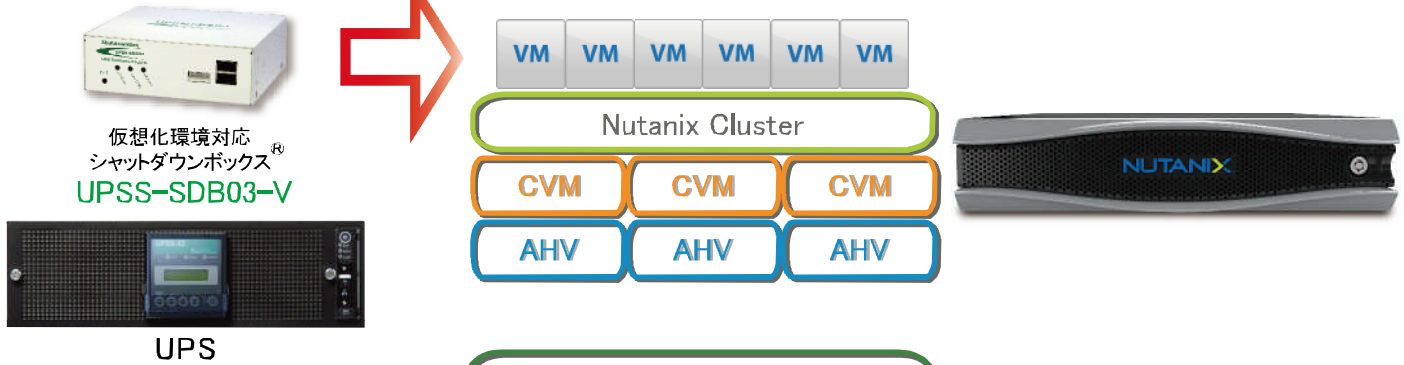

Security & Safety Solution
Service & Support provider

UPSソリューションズ株式会社

UPSS[®] for NUTANIX[™]

Nutanix AHV,
VMware ESXi[™], Hyper-V[™]
UPS・シャットダウン/起動ソリューション

ソリューション

Nutanix (AHV, VMware ESXi, Hyper-V)をオンプレミス環境へ導入のお客様へ、
UPS・自動シャットダウン/起動システムの導入が可能

- ・ソフトウェアレスでシャットダウン制御が可能
- ・UPSと連携して、電源トラブル時にNutanixの各コンポーネントのシャットダウンが可能
- ・不慮の停電や計画的な停止にも使用可能
- ・自動起動にも対応。RTOの削減が可能

構成例

■AHV時

■VMwareESXi時

■シャットダウンフロー

■自動起動フロー

■Nutanix(AHV/ESXi/Hyper-V)対応UPS製品ラインナップ(UPSセット型式)

UPSS-15SP018N2-NX-03V	1.5KVA(18分、2U、100V)	UPSS-50X2-015RMC-NB6/5-NX-03V	5KVA(15分、6U、200V)
UPSS-30SP020N2-NX-03V	3KVA(20分、4U、100V)	UPSS-50X2-025RMC-NB6/5-NX-03V	5KVA(25分、9U、200V)
UPSS-30SP040N2-NX-03V	3KVA(40分、6U、100V)	UPSS-100X2T-015RM-NB6/5-NX-03V	10KVA(15分、9U、200V)
UPSS-30SPX020N2-NX-03V	3KVA(20分、4U、200V)	UPSS-100X2T-025RM-NB6/5-NX-03V	10KVA(25分、12U、200V)