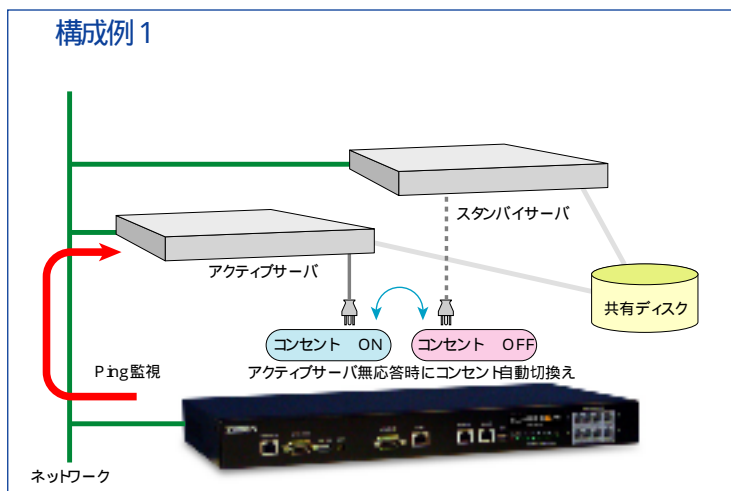

クラスタサーバの導入が
簡単

确实
低コストに！

写真は、CLUSTER GEARと右のPCサーバを組み合わせたクラスタサーバの構成見本です。

CLUSTER GEARは、少ない費用で、アベイラビリティの高いクラスタサーバを実現します。

構成例1

共有ディスクモデル

構成例2

ホットスタンバイモデル

仕様表

項目	仕様
型式	PSS-108-CG
最大制御出力	1500W
電源制御系統	8個 8系統
インターフェイス	10BASE-T × 1 シリアルタイプ UPS ポート × 1 接点 UPS ポート × 1 温度センサ用ポート × 1 シャットダウンポート × 8
使用電源	AC100V ± 10%(50/60Hz)
使用環境	温度 5 ~ 40 湿度 20 ~ 85% (結露無きこと)
外形寸法	W445mm × D210mm × H43.5mm
重量	3.0kg