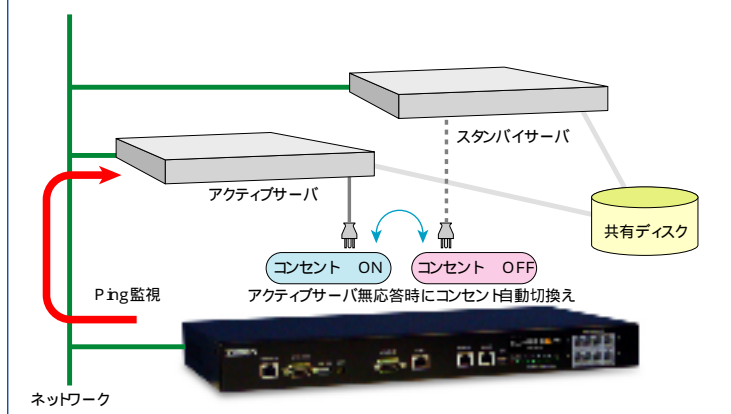

クラスタサーバの導入が
簡単

确实
低コストに！

写真は、CLUSTER GEARと右のPCサーバを組み合わせたクラスタサーバの構成見本です。

CLUSTER GEARは、少ない費用で、アベイラビリティの高いクラスタサーバを実現します。

構成例1

共有ディスクモデル

構成例2

ホットスタンバイモデル

仕様表

項目	仕様
型式	PSS-108-CG
最大制御出力	1500W
電源制御系統	8個 8系統
インターフェイス	10BASE-T × 1 シリアルタイプ UPS ポート × 1 接点 UPS ポート × 1 温度センサ用ポート × 1 シャットダウンポート × 8
使用電源	AC100V ± 10%(50/60Hz)
使用環境	温度 5 ~ 40 湿度 20 ~ 85% (結露無きこと)
外形寸法	W445mm × D210mm × H43.5mm
重量	3.0kg