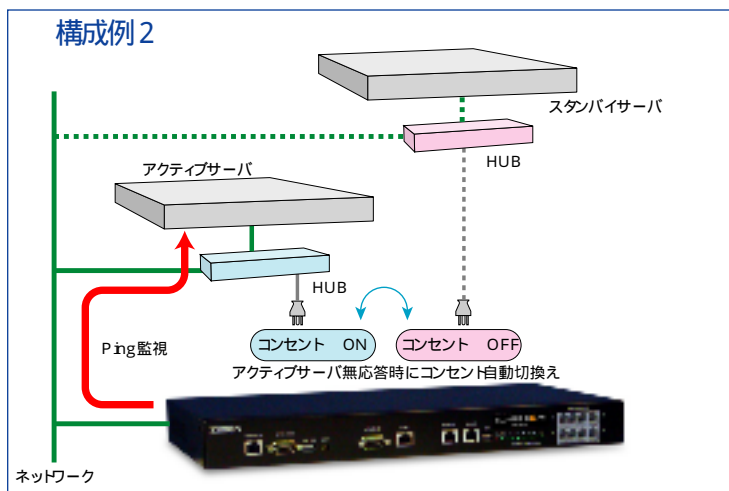

クラスタサーバの導入が
簡単

确实
低コストに！

写真は、CLUSTER GEARと右のPCサーバを組み合わせたクラスタサーバの構成見本です。

CLUSTER GEARは、少ない費用で、アベイラビリティの高いクラスタサーバを実現します。

構成例1

共有ディスクモデル

構成例2

ホットスタンバイモデル

仕様表

項目	仕様
型式	PSS-108-CG
最大制御出力	1500W
電源制御系統	8個 8系統
インターフェイス	10BASE-T × 1 シリアルタイプ UPS ポート × 1 接点 UPS ポート × 1 温度センサ用ポート × 1 シャットダウンポート × 8
使用電源	AC100V ± 10%(50/60Hz)
使用環境	温度 5 ~ 40 湿度 20 ~ 85% (結露無きこと)
外形寸法	W445mm × D210mm × H43.5mm
重量	3.0kg