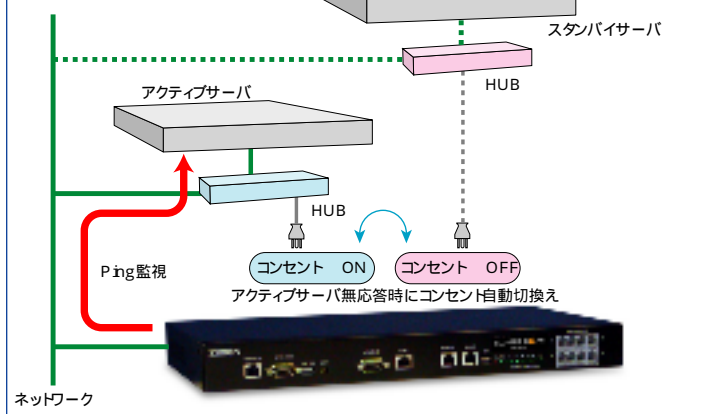

クラスタサーバの導入が
簡単

确实
低コストに！

写真は、CLUSTER GEARと右のPCサーバを組み合わせたクラスタサーバの構成見本です。

CLUSTER GEARは、少ない費用で、アベイラビリティの高いクラスタサーバを実現します。

構成例1

共有ディスクモデル

構成例2

ホットスタンバイモデル

仕様表

項目	仕様
型式	PSS-108-CG
最大制御出力	1500W
電源制御系統	8個 8系統
インターフェイス	10BASE-T × 1 シリアルタイプ UPS ポート × 1 接点 UPS ポート × 1 温度センサ用ポート × 1 シャットダウンポート × 8
使用電源	AC100V ± 10%(50/60Hz)
使用環境	温度 5 ~ 40 湿度 20 ~ 85% (結露無きこと)
外形寸法	W445mm × D210mm × H43.5mm
重量	3.0kg