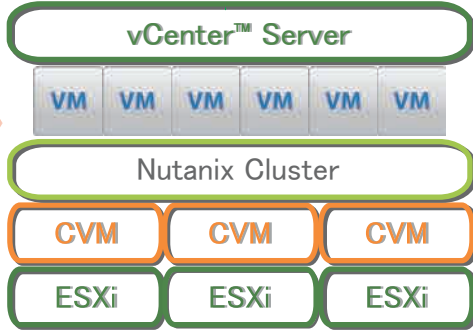

UPSS[®] for **NUTANIX**[™]

Nutanix AHV,
VMware ESXi[™], Hyper-V[™]
UPS・シャットダウン/起動ソリューション

ソリューション

Nutanix Ready AHV認定アプライアンス シャットダウンボックス(UPSS-SDB03-V)とUPSの連携によるNutanix対応ソリューションにより電源トラブル時はNutanixの各コンポーネントを安全にシャットダウンします
復電時はNutanix自動起動ソリューションによるRTOの短縮を実現します

- ・ソフトウェア、外部サーバ不要
- ・AHV, ESXi, Hyper-V対応
- ・Nutanix Files[™]の自動停止/起動も対応

構成例

■AHV時

仮想化環境対応
シャットダウンボックス®
UPSS-SDB03-V

UPS

■VMwareESXi時

■シャットダウンフロー

■自動起動フロー

■Nutanix(AHV/ESXi/Hyper-V)対応UPS製品ラインナップ(UPSセット型式)

UPSS-15SP018N3-NX-03V	1.5KVA(18分、2U、100V)	UPSS-50X2-015RMC-NB6/5-NX-03V	5KVA(15分、6U、200V)
UPSS-15SP037N3-NX-03V	1.5KVA(37分、3U、100V)	UPSS-50X2-025RMC-NB6/5-NX-03V	5KVA(25分、9U、200V)
UPSS-30SP020N3-NX-03V	3KVA(20分、4U、100V)	UPSS-100X2T-015RM-NB6/5-NX-03V	10KVA(15分、9U、200V)
UPSS-30SP040N3-NX-03V	3KVA(40分、6U、200V)	UPSS-100X2T-025RM-NB6/5-NX-03V	10KVA(25分、12U、200V)