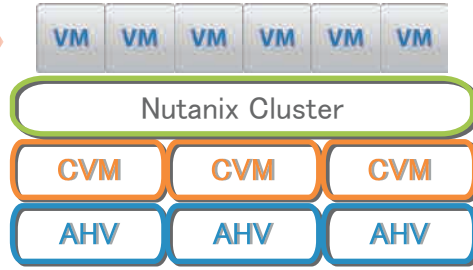

UPSS[®] for **NUTANIX**[™]

Nutanix AHV,
VMware ESXi[™], Hyper-V[™]
UPS・シャットダウン/起動ソリューション

ソリューション

Nutanix Ready AHV認定アプライアンス シャットダウンボックス(UPSS-SDB03-V)とUPSの連携によるNutanix対応ソリューションにより電源トラブル時はNutanixの各コンポーネントを安全にシャットダウンします
復電時はNutanix自動起動ソリューションによるRTOの短縮を実現します

- ・ソフトウェア、外部サーバ不要
- ・AHV, ESXi, Hyper-V対応
- ・Nutanix Files[™]の自動停止/起動も対応

構成例

■AHV時

仮想化環境対応
シャットダウンボックス®
UPSS-SDB03-V

UPS

■VMwareESXi時

■シャットダウンフロー

■自動起動フロー

■Nutanix(AHV/ESXi/Hyper-V)対応UPS製品ラインナップ(UPSセット型式)

UPSS-15SP018N3-NX-03V	1.5KVA(18分、2U、100V)	UPSS-50X2-015RMC-NB6/5-NX-03V	5KVA(15分、6U、200V)
UPSS-15SP037N3-NX-03V	1.5KVA(37分、3U、100V)	UPSS-50X2-025RMC-NB6/5-NX-03V	5KVA(25分、9U、200V)
UPSS-30SP020N3-NX-03V	3KVA(20分、4U、100V)	UPSS-100X2T-015RM-NB6/5-NX-03V	10KVA(15分、9U、200V)
UPSS-30SP040N3-NX-03V	3KVA(40分、6U、200V)	UPSS-100X2T-025RM-NB6/5-NX-03V	10KVA(25分、12U、200V)