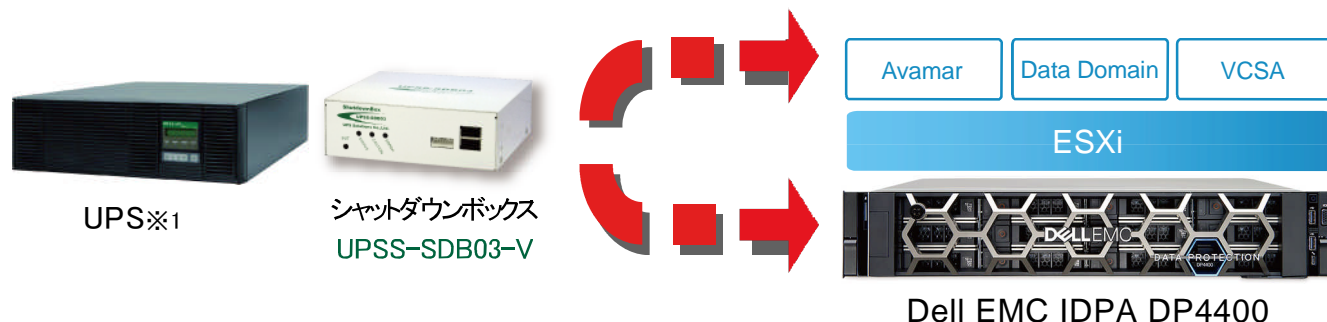

UPSS[®] for Dell EMC IDPA DP4400

データ保護コンバージドアプライアンス (IDPA)
DP4400向け
UPS・自動シャットダウン/自動起動システム

ソリューション

データ保護コンバージドアプライアンス Dell EMC IDPA DP4400を
オンプレミス環境へ導入のお客様へ、
UPS・自動シャットダウン/自動起動システムの導入が可能

- ・ソフトウェアレス、外部サーバ不要でシャットダウン・自動起動が可能
- ・UPSと連携して、電源トラブル時に各コンポーネントのシャットダウンが可能になり
不慮の停電や計画的な停止も使用可能
- ・自動起動にも対応。RTOの削減を実現

■ For Dell EMC IDPA DP4400 データ保護コンバージドアプライアンス

- シャットダウンボックスがUPSの停電信号を検出、シャットダウンコマンド実行
- Avamarサービス停止・シャットダウン、DataDomain、管理系仮想マシン、ESXiのシャットダウンを自動で実行
- 復電時はiDRACへ起動指示を実行し、DP4400アプライアンスが自動起動します。

■ シャットダウンフロー例

■ 自動起動フロー例

■ Dell EMC IDPA DP4400対応UPS製品ラインナップ(UPSセット型式)

UPSS-10A3-030RM-NB6/5-SDB03-V	1kVA、30分、4U、100V、シャットダウンボックス付きモデル
UPSS-50X2-005RMC-NB6/5-SDB03-V	5kVA、5分、3U、200V、シャットダウンボックス付きモデル

※1 上記はUPSS-A3またはUPSS-X2シリーズとシャットダウンボックスセット型式の一例です。
Dell UPS/シュナイダーエレクトリック(SEJ)社製UPSとシャットダウンボックスセット型式もございますので、まずはお問い合わせ下さい。