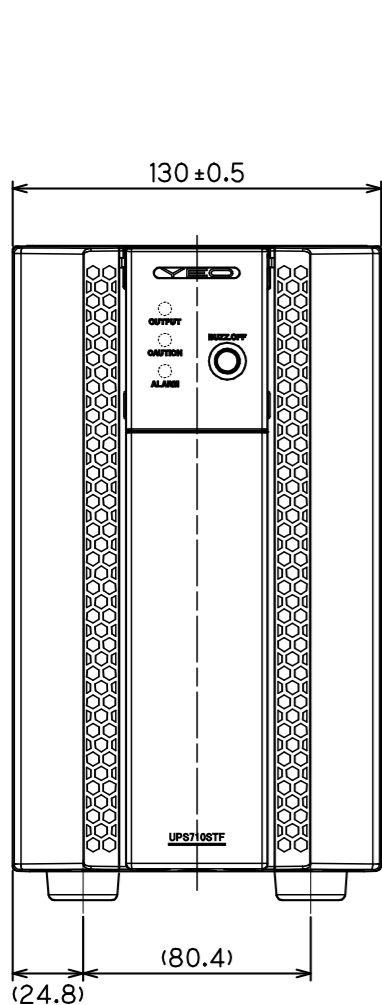

操作部詳細

記事
1. 外装色：黒（背面及び底面はメッキ鋼板地色）

								名称 (DESIGNATION)		UPS710STF	
								外形図 (Outline Drawing)			
(No.)		(DATE)		変更内容 (MODIFIED CONTENTS)				図番 (DWG No.)		(PAGE)	
尺度 (SCALE)	設計 (DESIGN)	DATE	2017/1/31	製図 (DRAWING)	張金	検図 (CHECK)	小林	承認 (APPROVAL)	長谷川	ページ (PAGE)	1/1
								4539900FZ			