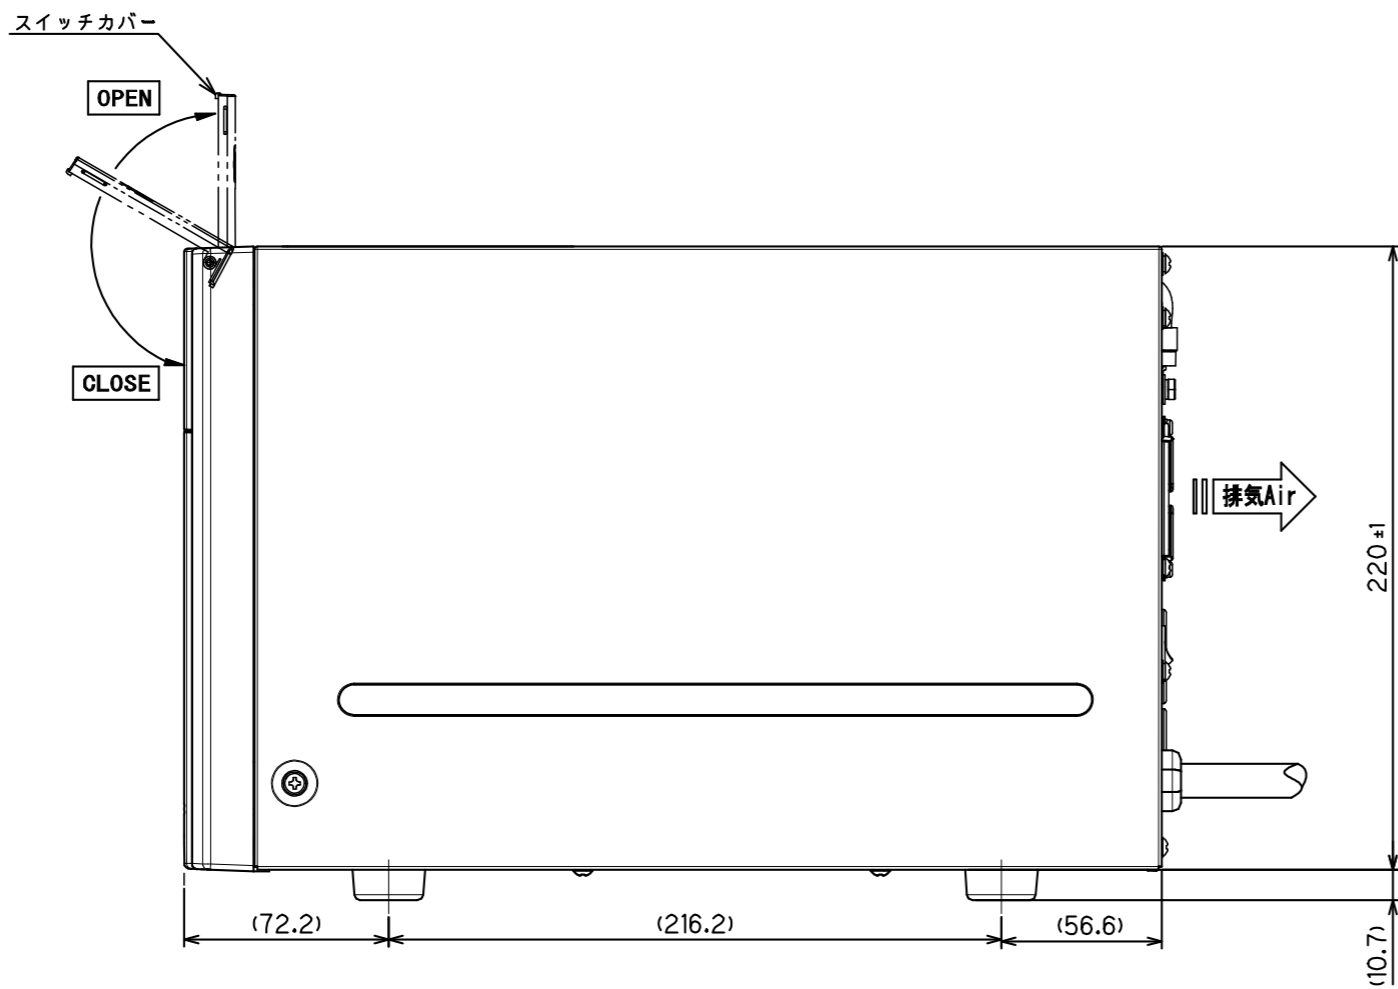

操作部詳細

記事
1. 外装色：黒（背面及び底面はメッキ鋼板地色）

								名称 (DESIGNATION)		UPS710STF	
								外形図 (Outline Drawing)			
(No.)		(DATE)		変更内容 (MODIFIED CONTENTS)				図番 (DWG No.)		(PAGE)	
尺度 (SCALE)	設計 (DESIGN)	DATE	2017/1/31	製図 (DRAWING)	張金	検図 (CHECK)	小林	承認 (APPROVAL)	長谷川	ページ (PAGE)	1/1
								4539900FZ			