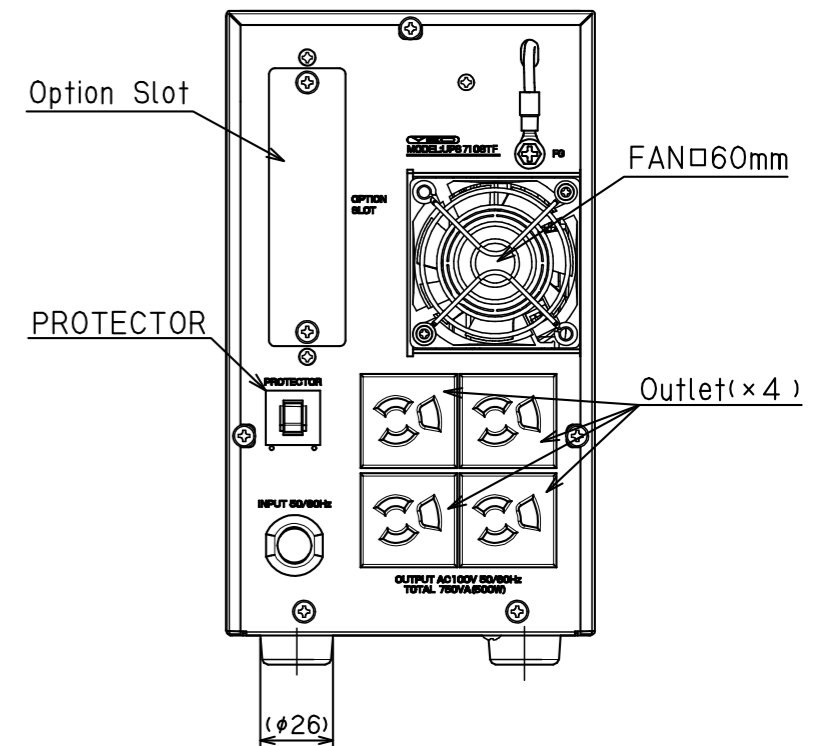

操作部詳細

記事
1. 外装色：黒（背面及び底面はメッキ鋼板地色）

								名称 (DESIGNATION)		UPS710STF	
								外形図 (Outline Drawing)			
(No.)		(DATE)		変更内容 (MODIFIED CONTENTS)				図番 (DWG No.)		(PAGE)	
尺度 (SCALE)	設計 (DESIGN)	DATE	2017/1/31	製図 (DRAWING)	張金	検図 (CHECK)	小林	承認 (APPROVAL)	長谷川	ページ (PAGE)	1/1
								4539900FZ			