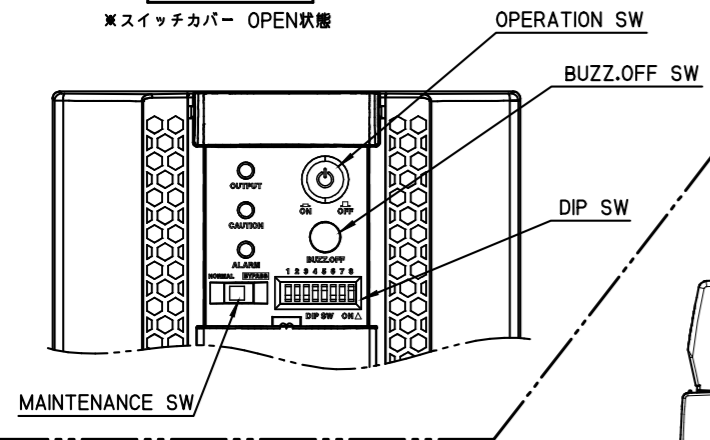

操作部詳細

記事
1. 外装色：黒（背面及び底面はメッキ鋼板地色）

								名称 (DESIGNATION)		UPS710STF	
								外形図 (Outline Drawing)			
(No.)		(DATE)		変更内容 (MODIFIED CONTENTS)				図番 (DWG No.)		(PAGE)	
尺度 (SCALE)	設計 (DESIGN)	DATE	2017/1/31	製図 (DRAWING)	張金	検図 (CHECK)	小林	承認 (APPROVAL)	長谷川	ページ (PAGE)	1/1
								4539900FZ			