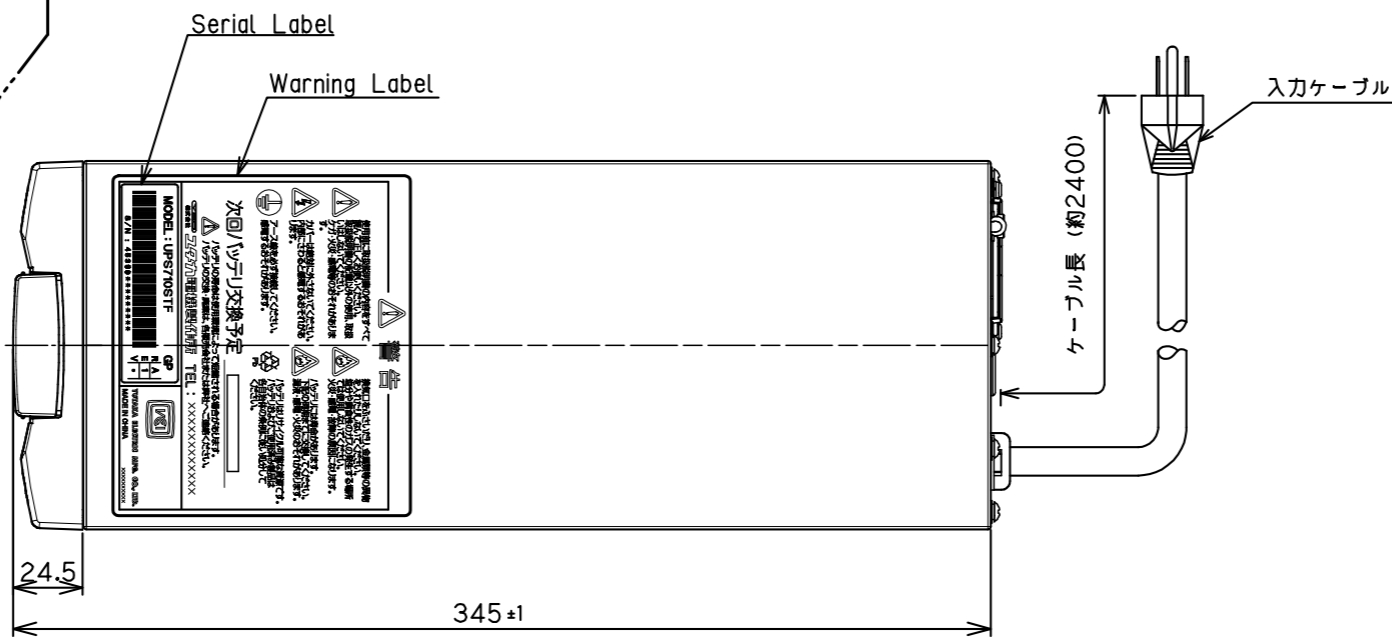

操作部詳細

記事
1. 外装色：黒（背面及び底面はメッキ鋼板地色）

								名称 (DESIGNATION)		UPS710STF	
								外形図 (Outline Drawing)			
(No.)		(DATE)		変更内容 (MODIFIED CONTENTS)				図番 (DWG No.)		(PAGE)	
尺度 (SCALE)	設計 (DESIGN)	DATE	2017/1/31	製図 (DRAWING)	張金	検図 (CHECK)	小林	承認 (APPROVAL)	長谷川	ページ (PAGE)	1/1
								4539900FZ			