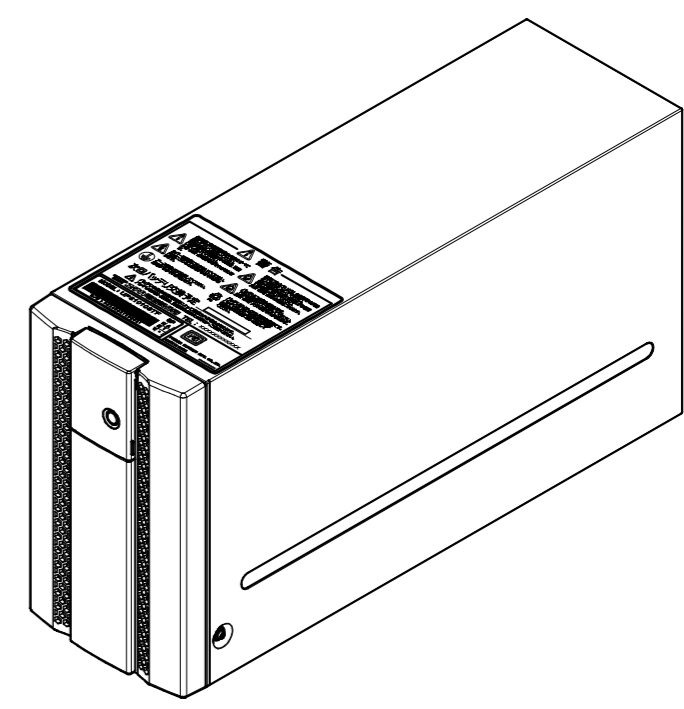

操作部詳細

記事  
1. 外装色：黒（背面及び底面はメッキ鋼板地色）

										名称 (DESIGNATION) UPS1010STF	
										外形図 Outline-Drawing	
										図番 (DWG No.) 4540000FZ	
										ページ (PAGE) 1/1	
尺 (No.)	度 (SCALE)	設計 (DATE)	2017/1/31	製 (DWG)	張金	検 (CHECK)	小林	承 (APPR)	長谷川		
		変更内容 (MODIFIED CONTENTS)									