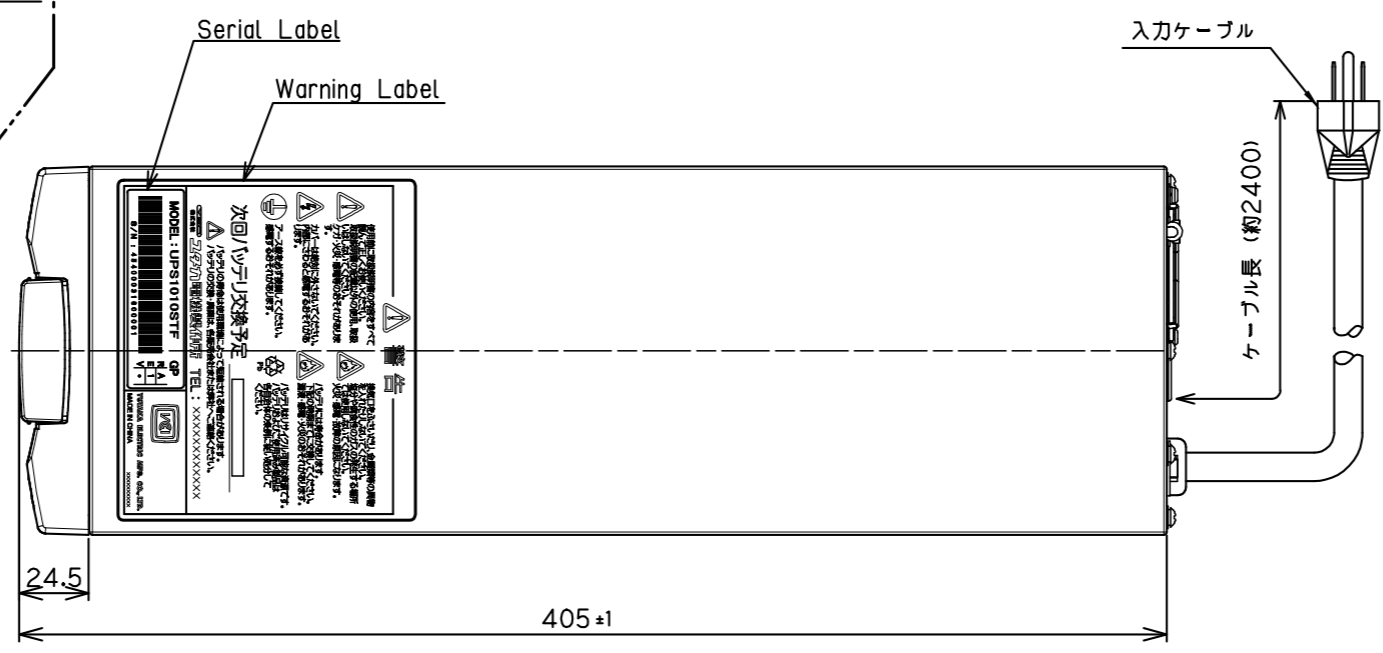

操作部詳細

記事  
1. 外装色：黒（背面及び底面はメッキ鋼板地色）

										名称 (DESIGNATION) UPS1010STF	
										外形図 Outline-Drawing	
										図番 (DWG No.) 4540000FZ	
										ページ (PAGE) 1/1	
尺 (No.)	度 (SCALE)	設計 (DATE)	2017/1/31	製 (DWG)	張金	検 (CHECK)	小林	承 (APPR)	長谷川		
		変更内容 (MODIFIED CONTENTS)									