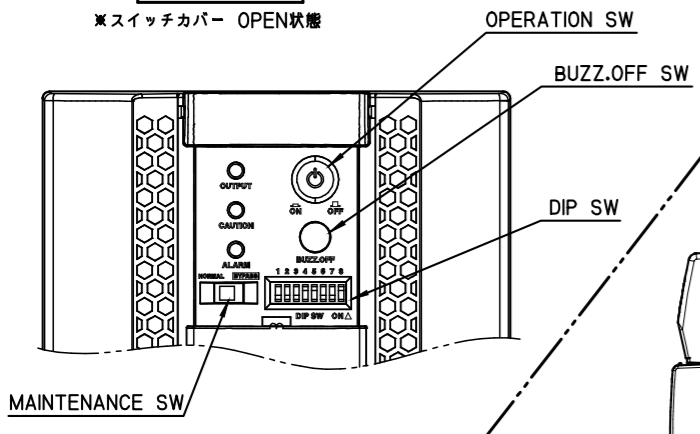

操作部詳細

記事  
1. 外装色：黒（背面及び底面はメッキ鋼板地色）

										名称 (DESIGNATION) UPS1010STF	
										外形図 Outline-Drawing	
										図番 (DWG No.) 4540000FZ	
										ページ (PAGE) 1/1	
尺 (No.)	度 (SCALE)	設計 (DATE)	2017/1/31	製 (DWG)	張金	検 (CHECK)	小林	承 (APPR)	長谷川		
		変更内容 (MODIFIED CONTENTS)									