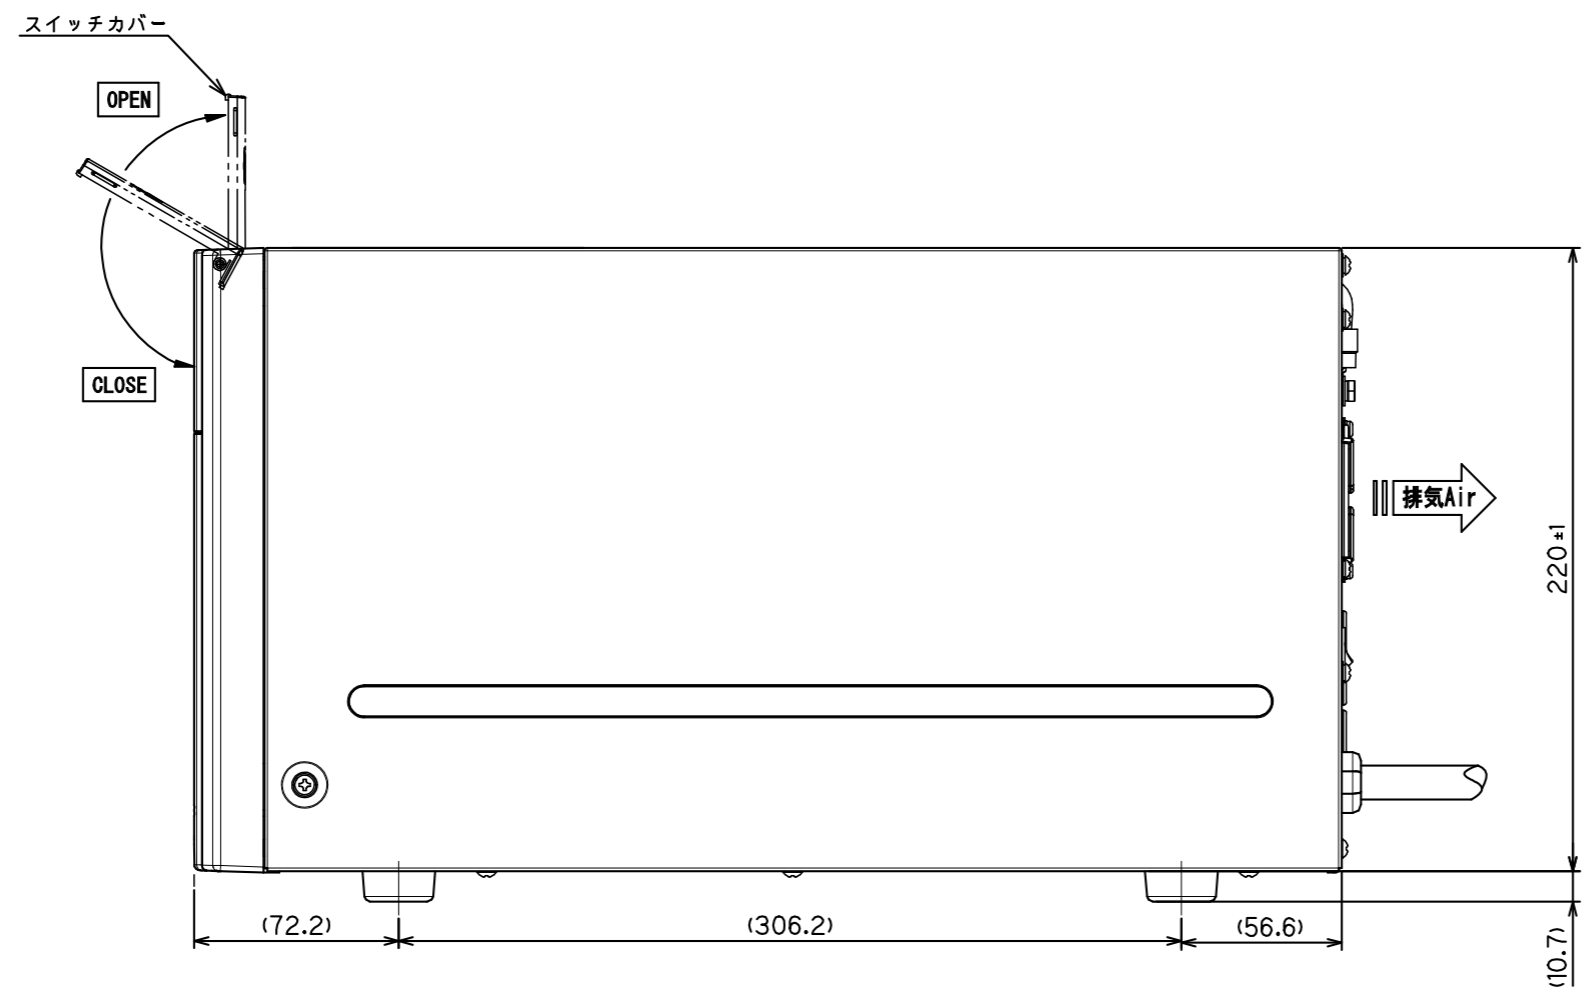

操作部詳細

記事  
1. 外装色：黒（背面及び底面はメッキ鋼板地色）

										名称 (DESIGNATION) UPS1010STF	
										外形図 Outline-Drawing	
										図番 (DWG No.) 4540000FZ	
										ページ (PAGE) 1/1	
尺 (No.)	度 (SCALE)	設計 (DATE)	2017/1/31	製 (DWG)	張金	検 (CHECK)	小林	承 (APPR)	長谷川		
		変更内容 (MODIFIED CONTENTS)									