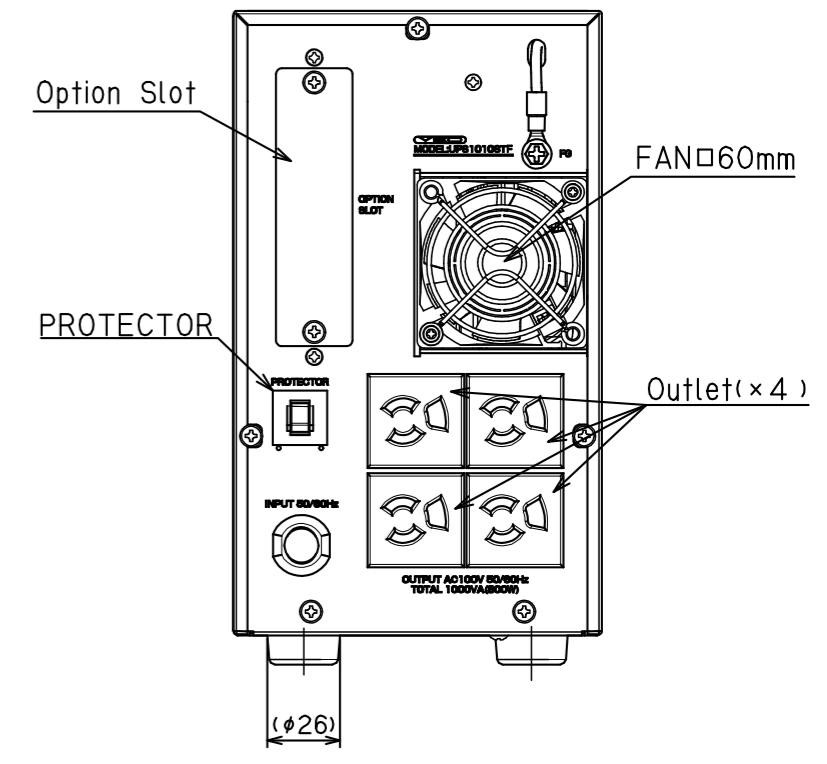

操作部詳細

記事  
1. 外装色：黒（背面及び底面はメッキ鋼板地色）

										名称 (DESIGNATION) UPS1010STF	
										外形図 Outline-Drawing	
										図番 (DWG No.) 4540000FZ	
										ページ (PAGE) 1/1	
尺 (No.)	度 (SCALE)	設計 (DATE)	2017/1/31	製 (DWG)	張金	検 (CHECK)	小林	承 (APPR)	長谷川		
		変更内容 (MODIFIED CONTENTS)									