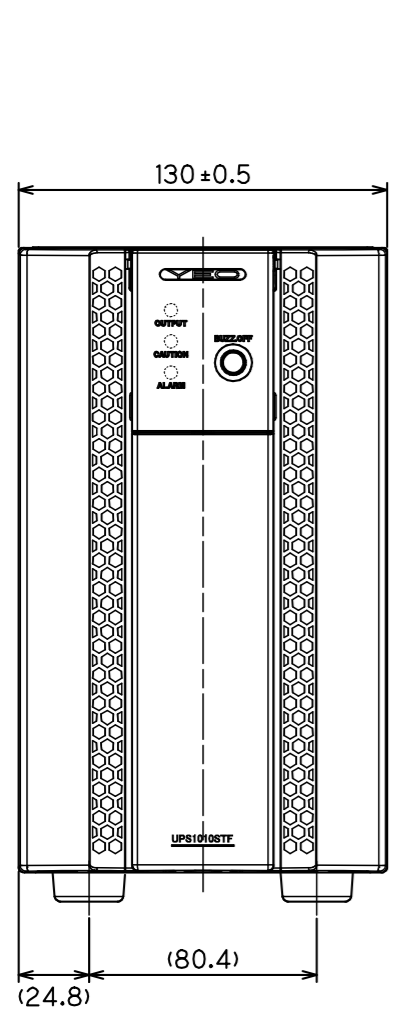

操作部詳細

記事  
1. 外装色：黒（背面及び底面はメッキ鋼板地色）

										名称 (DESIGNATION) UPS1010STF	
										外形図 Outline-Drawing	
										図番 (DWG No.) 4540000FZ	
										ページ (PAGE) 1/1	
尺 (No.)	度 (SCALE)	設計 (DATE)	2017/1/31	製 (DWG)	張金	検 (CHECK)	小林	承 (APPR)	長谷川		
		変更内容 (MODIFIED CONTENTS)									