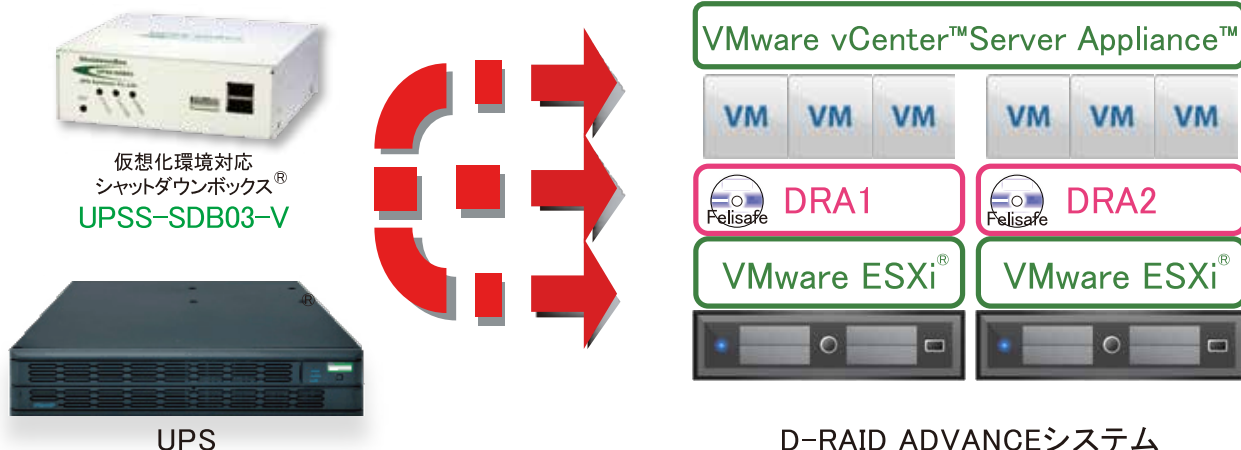

UPSS[®] for D-RAID ADVANCE

D-RAID ADVANCEの
UPS自動シャットダウン・起動ソリューション

D-RAID ADVANCE

課題

- ・D-RAID ADVANCEへのリモートシャットダウン構築
- ・RTO削減の為の自動起動の構築

ソリューション

D-RAID ADVANCEをオンプレミス環境へ導入のお客様へ、
UPS・シャットダウンシステムの導入が可能

- UPSと連携してD-RAID ADVANCEのリモートシャットダウン制御が可能
- 停止タイミングが異なる仮想サーバを自動でシャットダウン可能
- 自動起動の構築が可能。仮想サーバも指定の順序で自動起動が可能

D-RAID ADVANCE自動シャットダウン・自動起動構成

■構成イメージ

■シャットダウンフロー例

■自動起動フロー例

仮想マシンのシャットダウン順序の設定が可能。仮想マシン、vCenter、DRAの順にシャットダウン可能。
 ※ DRAエンジンの停止、DRAのシャットダウン、起動には、UPSに添付のシャットダウンソフトを使用し、バッチファイル実行します。
 ※サーバの起動はサーバ側の自動起動設定を予め実施ください。
 ※シャットダウンボックスは弊社による導入作業が必須です(DRAエンジン停止ファイルは作業時に弊社にて設定します)。

■D-RAID ADVANCE対応UPS製品ラインナップ

UPSS-15SP018N3-SDB03-V	1.5KVA(18分、2U、100V)	UPSS-30SPX020N3-SDB03-V	3KVA(20分、4U、200V)
UPSS-15SP037N3-SDB03-V	1.5KVA(37分、3U、100V)	UPSS-30SPX040N3-SDB03-V	3KVA(40分、6U、200V)
UPSS-30SP020N3-SDB03-V	3KVA(20分、4U、100V)	UPSS-60SP005N3-SDB03-V	6KVA(5分、3U、200V)
UPSS-30SP040N3-SDB03-V	3KVA(40分、6U、100V)	UPSS-60SP020N3-SDB03-V	6KVA(20分、6U、200V)