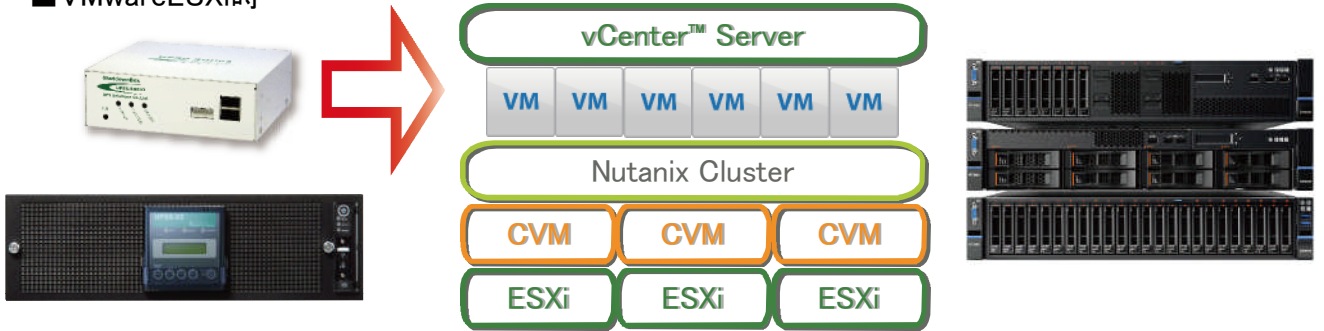

UPSS[®] for Lenovo[™] Converged

Lenovo Converged HX Series + Nutanix
UPS・シャットダウン/起動ソリューション
Nutanix Acropolis Hypervisor
& VMware ESXi[™]

レノボ・ジャパン株式会社・UPSソリューションズ株式会社
共同検証実施済み

ソリューション

Lenovo Converged HX Series + Nutanix (Acropolis Hypervisor、VMware ESXi)を
オンプレミス環境へ導入のお客様へ、UPS・自動シャットダウン/起動システムの導入が可能

- ・ソフトウェアレスでシャットダウン制御が可能
- ・UPSと連携して、電源トラブル時にNutanixの各コンポーネントのシャットダウンが可能となり、不慮の停電や計画的な停止にも使用可能・自動起動にも対応。
- ・RTOの削減が可能

Lenovo Converged HX Series Nutanix UPS構成例

■Acropolis Hypervisor時

■VMwareESXi時

■シャットダウンフロー

■自動起動フロー

■Lenovo Converged HX Series対応UPS製品ラインナップ(UPSセット型式)

| | | | |
|------------------------|---------------------|-------------------------------|-------------------|
| UPSS-15SP018N2-NX-03V | 1.5KVA(18分、2U、100V) | UPSS-30A3-008RM-NB6/5-NX03-V | 3KVA(8分、3U、100V) |
| UPSS-30SP020N2-NX-03V | 3KVA(20分、4U、100V) | UPSS-30A3-025RM-NB6/5-NX03-V | 3KVA(25分、5U、100V) |
| UPSS-30SP040N2-NX-03V | 3KVA(40分、6U、100V) | UPSS-50X2-015RMC-NB6/5-NX-03V | 5KVA(15分、6U、200V) |
| UPSS-30SPX020N2-NX-03V | 3KVA(20分、4U、200V) | UPSS-50X2-025RMC-NB6/5-NX-03V | 5KVA(25分、9U、200V) |