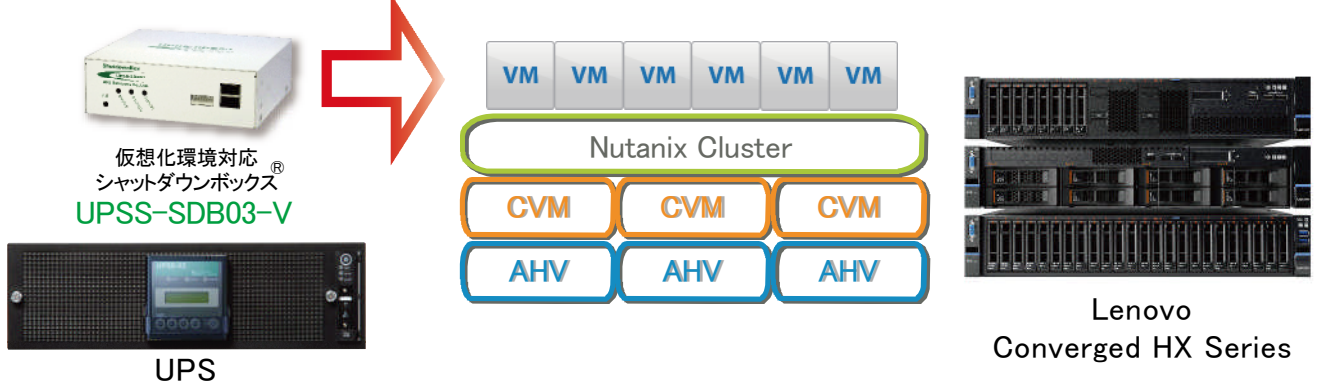

UPSS[®] for Lenovo[™] Converged

Lenovo Converged HX Series + Nutanix
UPS・シャットダウン/起動ソリューション
Nutanix Acropolis Hypervisor
& VMware ESXi[™]

レノボ・ジャパン株式会社・UPSソリューションズ株式会社
共同検証実施済み

ソリューション

Lenovo Converged HX Series + Nutanix (Acropolis Hypervisor、VMware ESXi)を
オンプレミス環境へ導入のお客様へ、UPS・自動シャットダウン/起動システムの導入が可能

- ・ソフトウェアレスでシャットダウン制御が可能
- ・UPSと連携して、電源トラブル時にNutanixの各コンポーネントのシャットダウンが可能となり、不慮の停電や計画的な停止にも使用可能・自動起動にも対応。
- ・RTOの削減が可能

Lenovo Converged HX Series Nutanix UPS構成例

■Acropolis Hypervisor時

■VMwareESXi時

■シャットダウンフロー

■自動起動フロー

■Lenovo Converged HX Series対応UPS製品ラインナップ(UPSセット型式)

| | | | |
|------------------------|---------------------|-------------------------------|-------------------|
| UPSS-15SP018N2-NX-03V | 1.5KVA(18分、2U、100V) | UPSS-30A3-008RM-NB6/5-NX03-V | 3KVA(8分、3U、100V) |
| UPSS-30SP020N2-NX-03V | 3KVA(20分、4U、100V) | UPSS-30A3-025RM-NB6/5-NX03-V | 3KVA(25分、5U、100V) |
| UPSS-30SP040N2-NX-03V | 3KVA(40分、6U、100V) | UPSS-50X2-015RMC-NB6/5-NX-03V | 5KVA(15分、6U、200V) |
| UPSS-30SPX020N2-NX-03V | 3KVA(20分、4U、200V) | UPSS-50X2-025RMC-NB6/5-NX-03V | 5KVA(25分、9U、200V) |