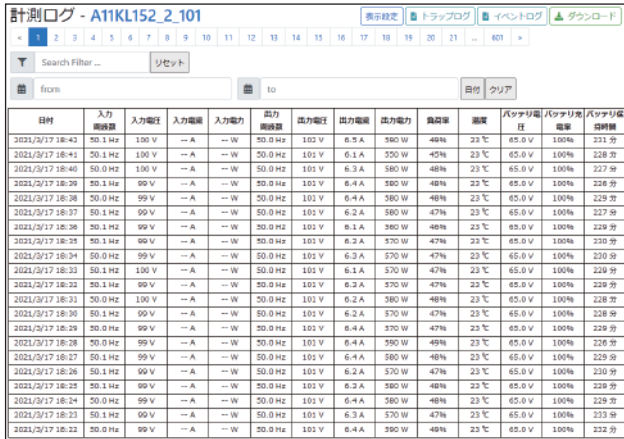

IntegMonitorは、オンサイト保守サービスに監視対象10台までのライセンスが含まれています。別途ライセンスをご購入いただくと、最大300台のUPSの監視も可能です。

■ 個別にUPSの情報管理

UPSの基本情報やバッテリーの状態、寿命の管理、アラーム管理、イベント管理など様々なステータス状態を管理できます。管理画面にはUPS製品のイメージ画像も表示されるので、対象の機器も明確です。

■ グループ管理

複数のUPSをグループ化して管理することも可能なため、拠点ごとの管理も簡単です。

■ 計測情報のロギング

登録された全てのUPSの計測値情報を定期的に収集し記録します。

■ メール送信

サポートやお問い合わせに必要な情報の収集からお問い合わせメールの作成・送信までワンクリックで行えます。

◎動作確認済OS：
Windows8.1以降、またはWindows Server 2012以降のWindows OS (x64版のみ)
CPU：2コア 2GHz以上、メモリ：4GB以上、ストレージ空き容量：4GB以上 推奨