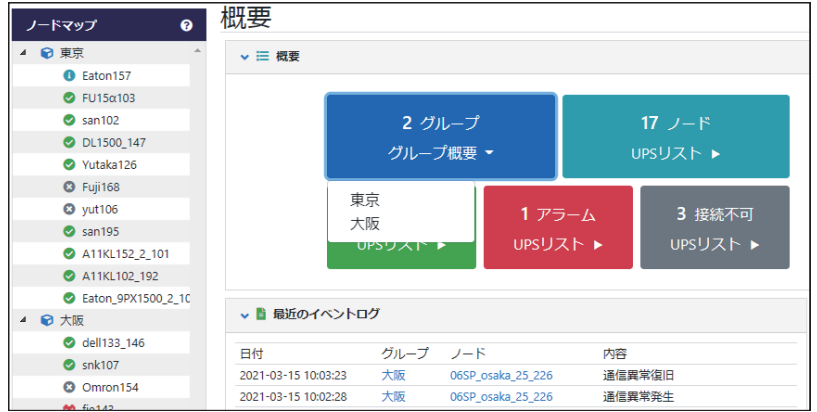

IntegMonitorは、電源管理に特化した統合監視ソフトです。

UPSS製UPSやシャットダウンボックスのほか、メジャーな全てのメーカーのUPSに対応し、UPSSの保守サービスと連動します。直感的に操作でき、ログ情報の収集からお問い合わせメール作成・送信をワンクリックで行うことができるため、トラブル時の初動対応を大幅に軽減するだけでなく、プロアクティブな対応にも寄与します。

■ オンサイト保守加入で10ライセンスまで付与

IntegMonitorは、オンサイト保守サービスに監視対象10台までのライセンスが含まれています。別途ライセンスをご購入いただくと、最大300台のUPSの監視も可能です。

■ 個別にUPSの情報管理

UPSの基本情報やバッテリーの状態、寿命の管理、アラーム管理、イベント管理など様々なステータス状態を管理できます。管理画面にはUPS製品のイメージ画像も表示されるので、対象の機器も明確です。

■ グループ管理

複数のUPSをグループ化して管理することも可能なため、拠点ごとの管理も簡単です。

■ 計測情報のロギング

登録された全てのUPSの計測値情報を定期的に収集し記録します。

■ メール送信

サポートやお問い合わせに必要な情報の収集からお問い合わせメールの作成・送信までワンクリックで行えます。

◎動作確認済OS：
Windows8.1以降、またはWindows Server 2012以降のWindows OS (x64版のみ)
CPU：2コア 2GHz以上、メモリ：4GB以上、ストレージ空き容量：4GB以上 推奨